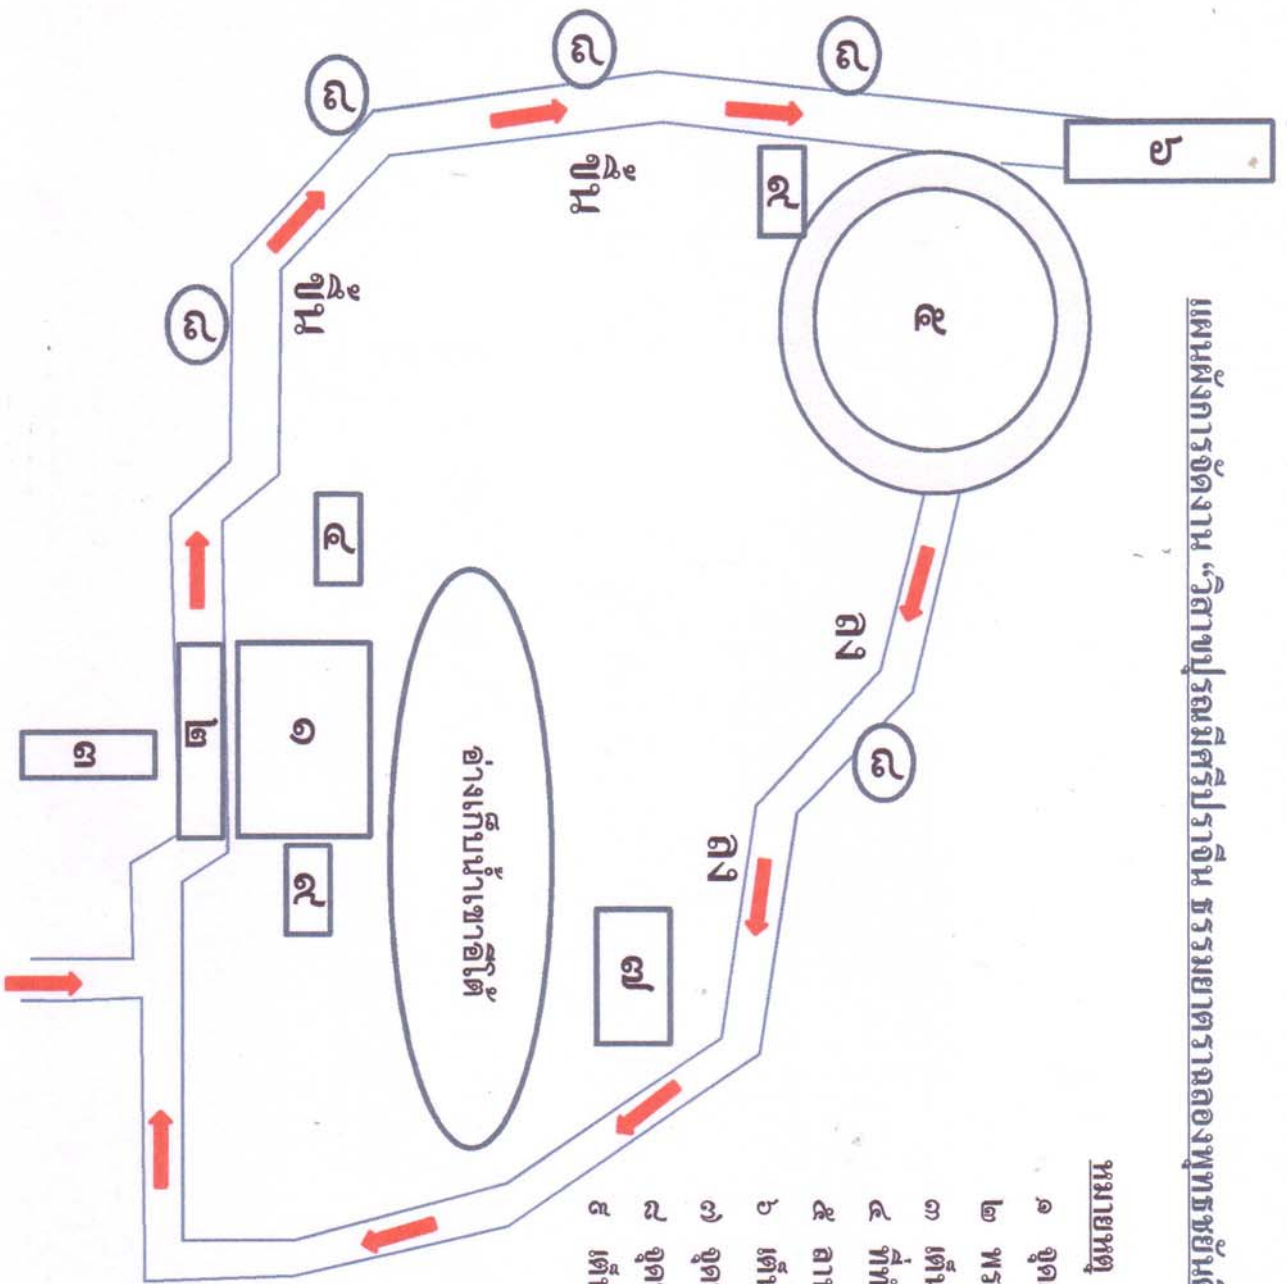

กำหนดการจัดงาน  
“วิสาขปุณณมีศรีปราจีน ธรรมยาตราฉลองพุทธชยันตี ๒๖๐๑ ปี”  
จังหวัดปราจีนบุรี ประจำปี ๒๕๕๖  
วันพฤหัสบดีที่ ๒๓ พฤษภาคม ๒๕๕๖  
ณ พุทธอุทยานเขาอีดัด ตำบลบ้านพระ อำเภอเมืองปราจีนบุรี จังหวัดปราจีนบุรี

หมายเหตุ ผู้เข้าร่วมพิธีแต่งกายชุดขาว

แผนผังการจัดงาน “วิสาขบูชา ๒๕๖๑”

หมายเหตุ

- ๑ จุดเริ่มขบวน / พิธีเปิด
- ๒ พระภิกษุ / สามเณร
- ๓ เต็มที่ถวายภัตตาหารเช้า
- ๔ ที่ทำการวณอุทโยยานฯ
- ๕ ลานพระพุทธรูป / เวียนเทียน
- ๖ เต็มที่ถวายภัตตาหารเพล
- ๗ จุดที่ตั้งโรงทาน
- ๘ จุดบริการน้ำดื่ม / พยาบาล
- ๙ เต็มที่คล้องสียง

## หมายเหตุ

- ๑ ประธานสงฆ์
- ๒ โต๊ะหมู่บูชา
- ๓ ที่นั่งพระภิกษุ/สามเณร
- ๔ แทนประธาน
- ๕ หัวหน้าส่วนราชการ/ผู้มีเกียรติ
- ๖ พระบรมสารีริกธาตุ/พระพุทธรูป/พระบรมฉายาลักษณ์
- ๗ ขบวนผู้ร่วมพิธีจากส่วนราชการ/อำเภอทุกอำเภอ/ประชาชนทั่วไป

# แผนผังรูปขบวน อำเภอทุกอำเภอ

-  ขบวนธงชาติ ๔๐ คู่ (ธงเบอร์ ๗)
-  ขบวนกรมจักษุ ๔๐ คู่ (ธงเบอร์ ๗)
-  ขบวนทพทชยัฒติ ๔๐ คู่ (ธงเบอร์ ๗)
-  ขบวนประชาชนแต่งกายชุดขาว